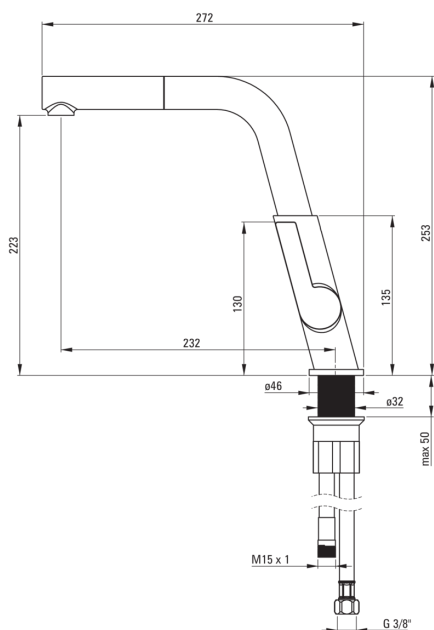

SILIA

Baterie pentru bucătărie

Codul produsului: BQS_073M

Culoarea: cromat

Baterie

Finisaj	cromat
Tipul bateriei	un mâner, baterie
Metoda de instalare	de sine stătător
Clasa de debit [l/min]	Z - 4-9 l/min
Grupa acustică [db]	II (20 < x ≤ 30)
Supape de reținere	Da

Baterie cartuș

Dimensiunea cartușului ceramic	25 mm
--------------------------------	-------

Pipe

Tipul pipei	extractibil, pivot
Raza de acțiune a pipei bateriei [mm]	233

Aeratoare

Tipul aeratorului	pivotant
-------------------	----------

Furtunuri de racordare

Lungimea [mm]	450
Filet de instalare	3/8"
Filet de conexiune	M8

Furtunuri

Lungimea [mm]	1500
Tipul împletiturii	împletitură unică

Dușuri de mână

Număr de funcții	1
------------------	---

Caracteristici:

- Corpul bateriei este fabricat din alamă de cea mai bună calitate.
- Bateria este dotată cu aerator.
- Aeratorul mobil permite direcționarea jetului de apă.
- Bateria pipă extractibilă funcțională
- Manșonul de instalare ușurează instalarea bateriei.
- Furtunuri de racordare de 45 cm incluse
- Clasa de debit Z (4-9 l/min) permite reducerea consumului de apă.
- Bateria este dotată cu supape antiretur pentru a nu permite curgerea apei înapoi în instalație.
- Doar cele mai bune materiale, a căror calitate a fost certificată prin teste de laborator
- Aerator din silicon pentru eliminarea ușoară a calcarului